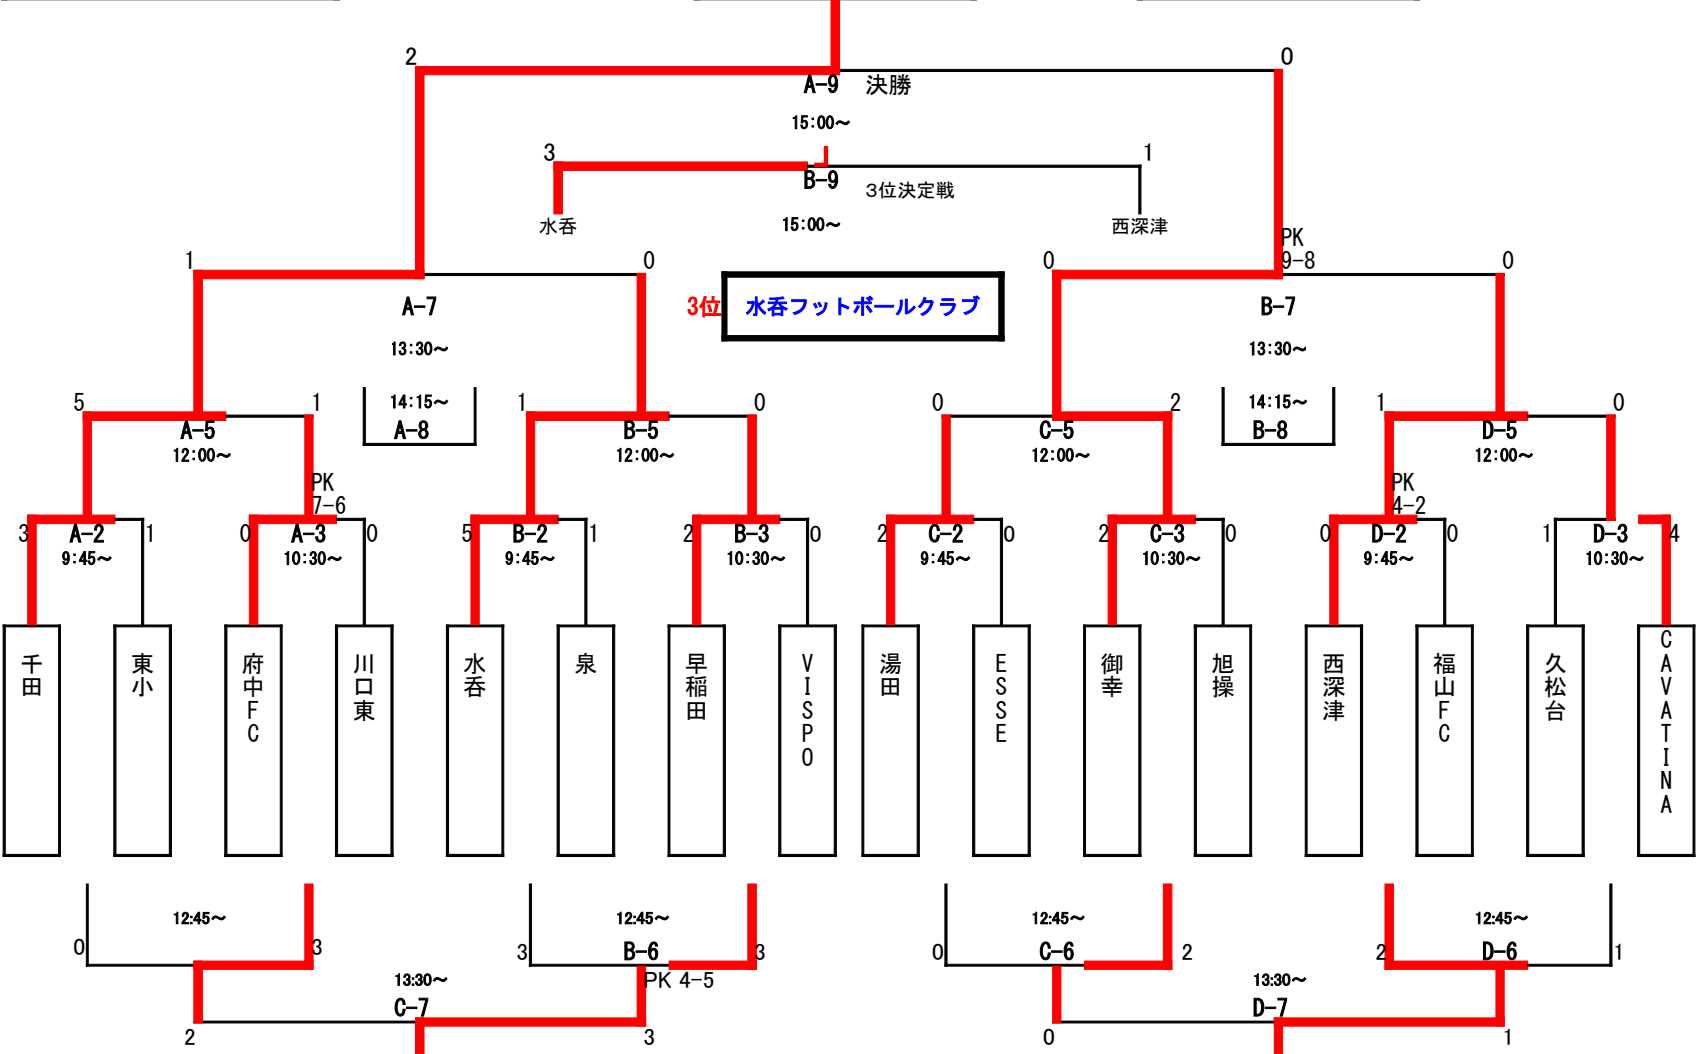

決勝トーナメント

優勝 千田サッカークラブ

準優勝 御幸サッカークラブ

3位 水呑フットボールクラブ