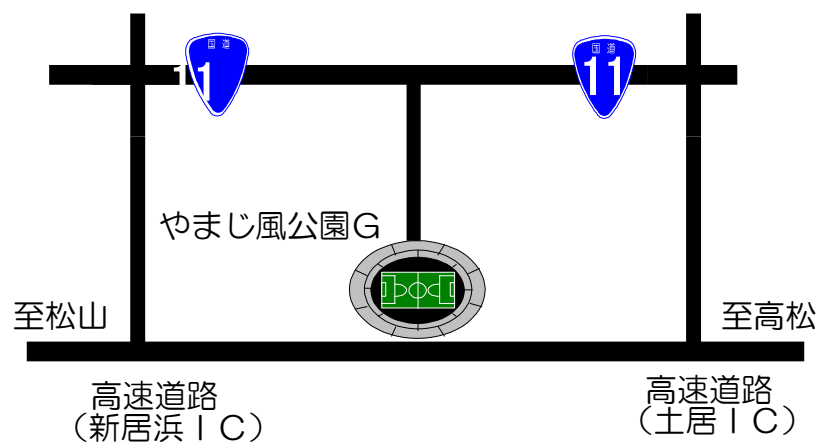

なお、不明点等ありましたら、下記大会事務局まで、お問合せ下さい。

大会事務局 〒799-0704 愛媛県四国中央市土居町津根1892-2
村上 喜美香 宛

携帯 090-2829-1453

Email dscj_2013@yahoo.co.jp

当日 やまじ風公園 0896-74-8882

大会会場案内図

松山自動車道(高速道路)新居浜IC、土居ICどちらもICより約10分

大会1日目(11月23日) 予選リーグ戦ブロック表