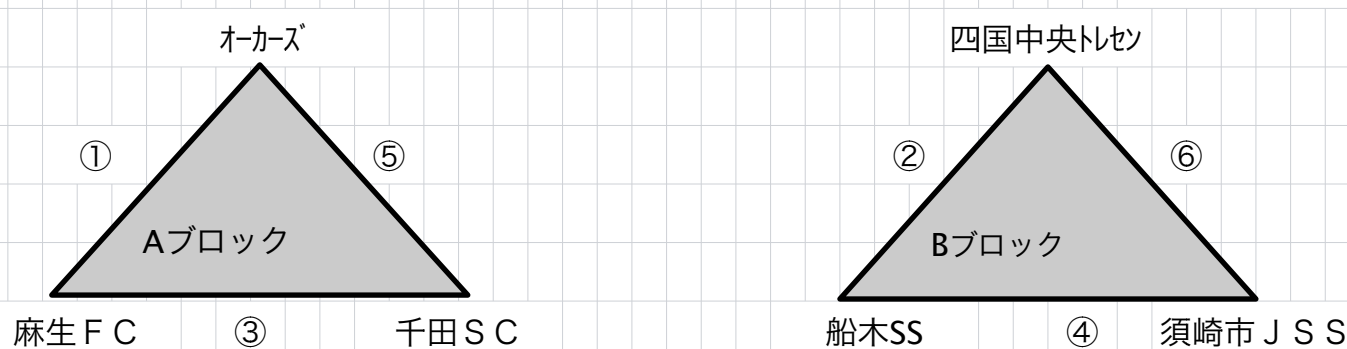

第17回 コスモスカップ 1日目グループリーグ<A・B>

2013. 7. 13
メインA (手前側)

15分-5分-15分

試合時間	試合組合せ		審判
① 9:30	オーカズ	-	麻生FC
② 10:10	四国中央トレセン	-	船木SS
③ 10:50	麻生FC	-	千田SC
④ 11:30	船木SS	-	須崎市JSS
<開会式> 12:30~ (12:20までに、メイングラウンドに集合してください)			
⑤ 13:10	オーカズ	-	千田SC
⑥ 13:50	四国中央トレセン	-	須崎市JSS
⑦ 14:30	Aブロック 1位	-	Bブロック 1位
⑧ 15:10	Aブロック 2位	-	Bブロック 2位
⑨ 15:50	Aブロック 3位	-	Bブロック 3位

勝ち...3点 引分け...1点 負け...0点

グループA	オーカズ	麻生	千田	勝	分	負	勝点	得点	失点	得失差	順位
オーカズ		-	-								
麻生	-		-								
千田	-	-									

グループB	四国中央T	船木SS	須崎	勝	分	負	勝点	得点	失点	得失差	順位
四国中央T		-	-								
船木SS	-		-								
須崎	-	-									

- ・試合組合せの左側が、ピッチに向かって左側のベンチとします。
- ・インプレー中の選手交代可。ただし交代ゾーンより出入りのこと。
- ・帯同審判で大会を進めますので、判定への批判は慎むようにお願いします。
- ・ピッチ内練習は無しとします。大会のスムーズな進行にご協力をお願いします。