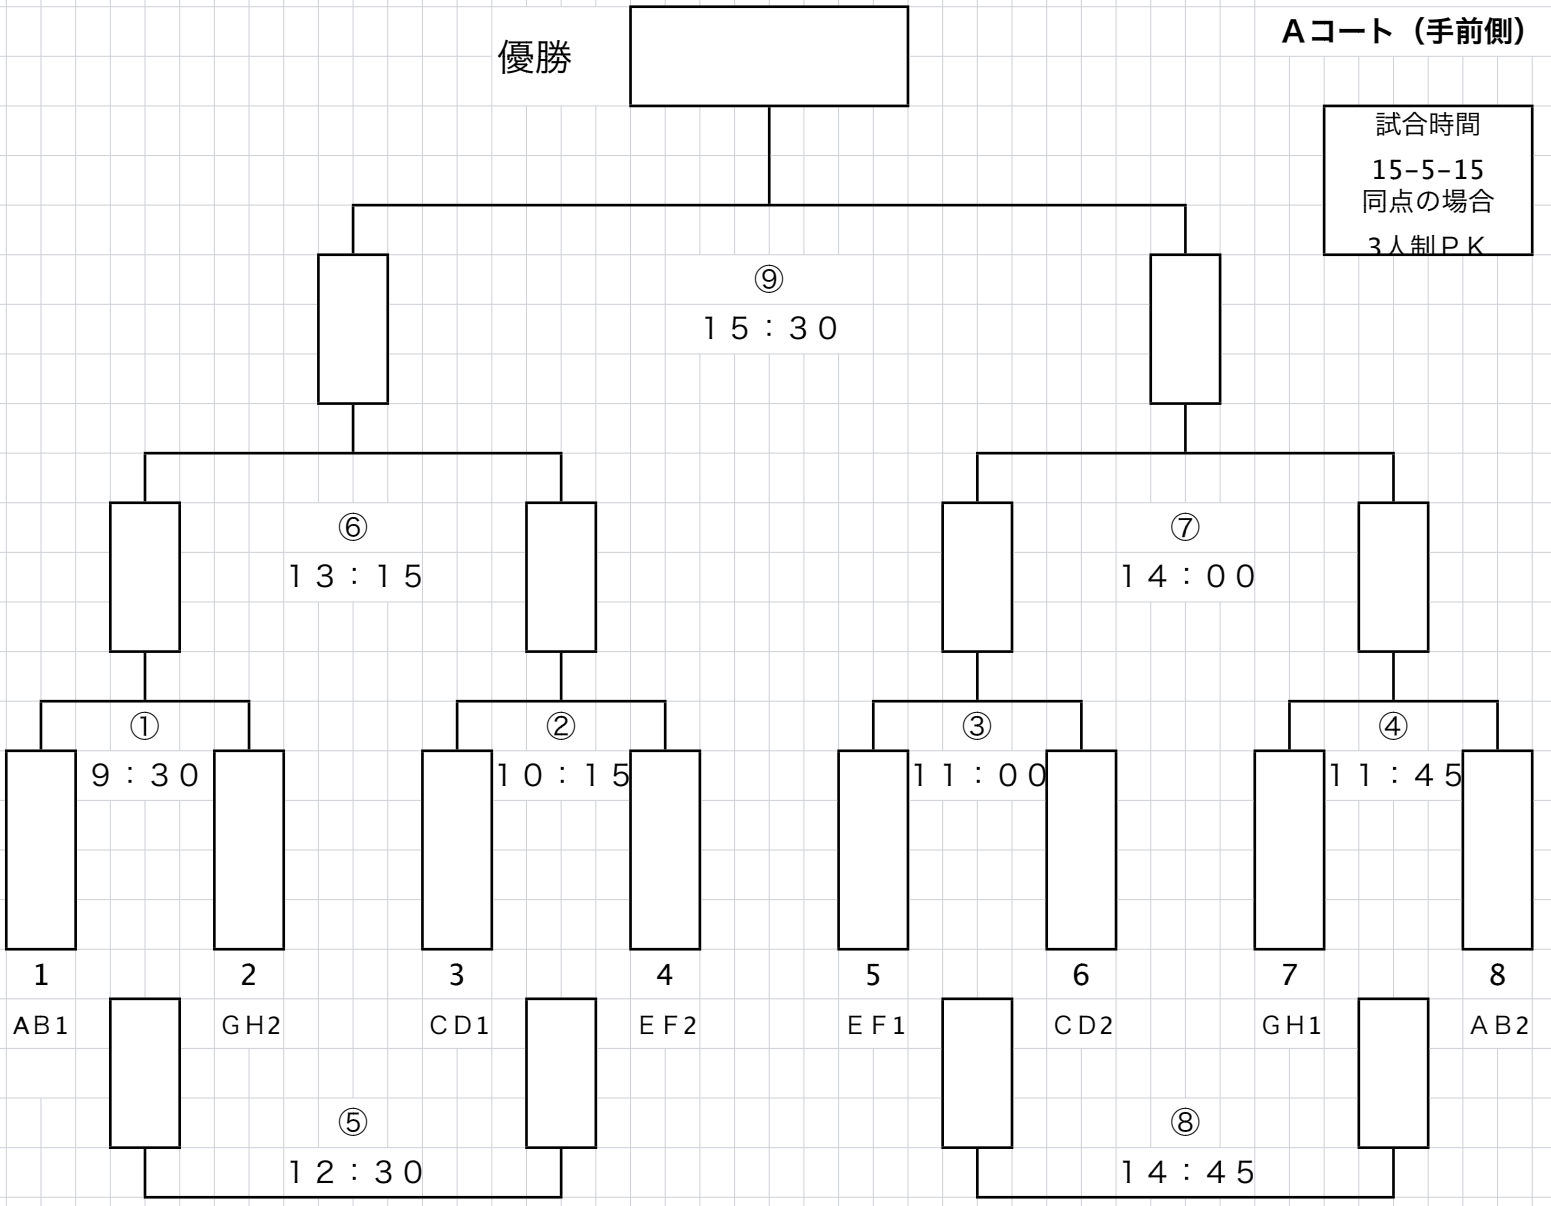

第17回 コスモスカップ プレミアトーナメント

2013. 7. 14
メイングラウンド
Aコート (手前側)

試合時間
15-5-15
同点の場合
3人制PK

試合時間	試合組合せ			審判
① 9:30	1	-	2	3
② 10:15	3	-	4	①負け
③ 11:00	5	-	6	②負け
④ 11:45	7	-	8	③負け
⑤ 12:30	①負け	-	②負け	④負け
⑥ 13:15	①勝ち	-	②勝ち	⑤負け
⑦ 14:00	③勝ち	-	④勝ち	⑥負け
⑧ 14:45	③負け	-	④負け	⑦負け
⑨ 15:30	⑥勝ち	-	⑦勝ち	本部

- ・試合組合せの左側が、ピッチに向かって左側のベンチとします。
- ・インプレー中の選手交代可。ただし交代ゾーンより出入りのこと。
- ・帯同審判で大会を進めますので、判定への批判は慎むようにお願いします。
- ・ピッチ内練習は無しとします。大会のスムーズな進行にご協力をお願いします。