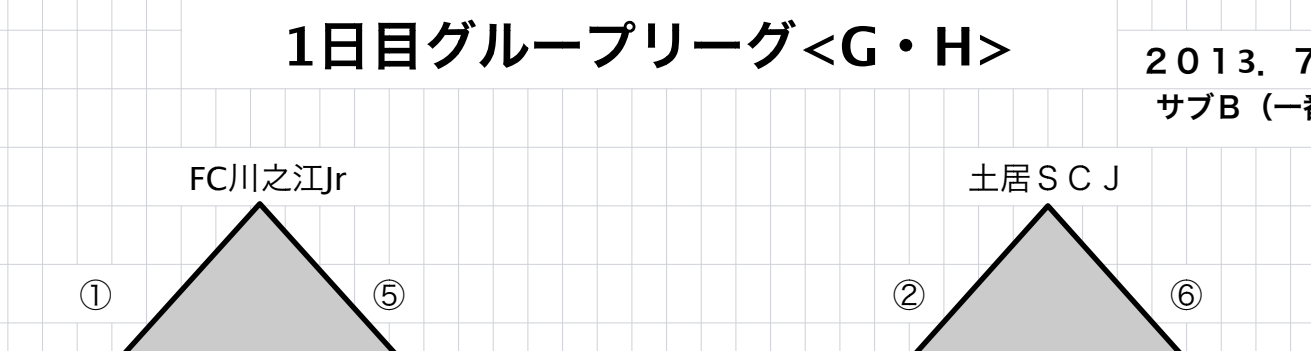

第17回 コスモスカップ 1日目グループリーグ<G・H>

2013. 7. 13
サブB (一番上)

15分-5分-15分

試合時間	試合組合せ		審判
① 9:30	FC川之江Jr	-	EC丸亀
② 10:10	土居SCJ	-	今治中央FC
③ 10:50	EC丸亀	-	神郷SS
④ 11:30	今治中央FC	-	中萩JSS
<開会式> 12:30~ (12:20までに、メイングラウンドに集合してください)			
⑤ 13:10	FC川之江Jr	-	神郷SS
⑥ 13:50	土居SCJ	-	中萩JSS
⑦ 14:30	Gブロック 1位	-	Hブロック 1位
⑧ 15:10	Gブロック 2位	-	Hブロック 2位
⑨ 15:50	Gブロック 3位	-	Hブロック 3位

勝ち...3点 引分け...1点 負け...0点

グループG	川之江	EC丸亀	神郷SS	勝	分	負	勝点	得点	失点	得失差	順位
川之江		-	-								
EC丸亀	-		-								
神郷SS	-	-									

グループH	土居SCJ	今治中央	中萩JSS	勝	分	負	勝点	得点	失点	得失差	順位
土居SCJ		-	-								
今治中央	-		-								
中萩JSS	-	-									

- ・試合組合せの左側が、ピッチに向かって左側のベンチとします。
- ・インプレー中の選手交代可。ただし交代ゾーンより出入りのこと。
- ・帯同審判で大会を進めますので、判定への批判は慎むようにお願いします。
- ・ピッチ内練習は無しとします。大会のスムーズな進行にご協力をお願いします。