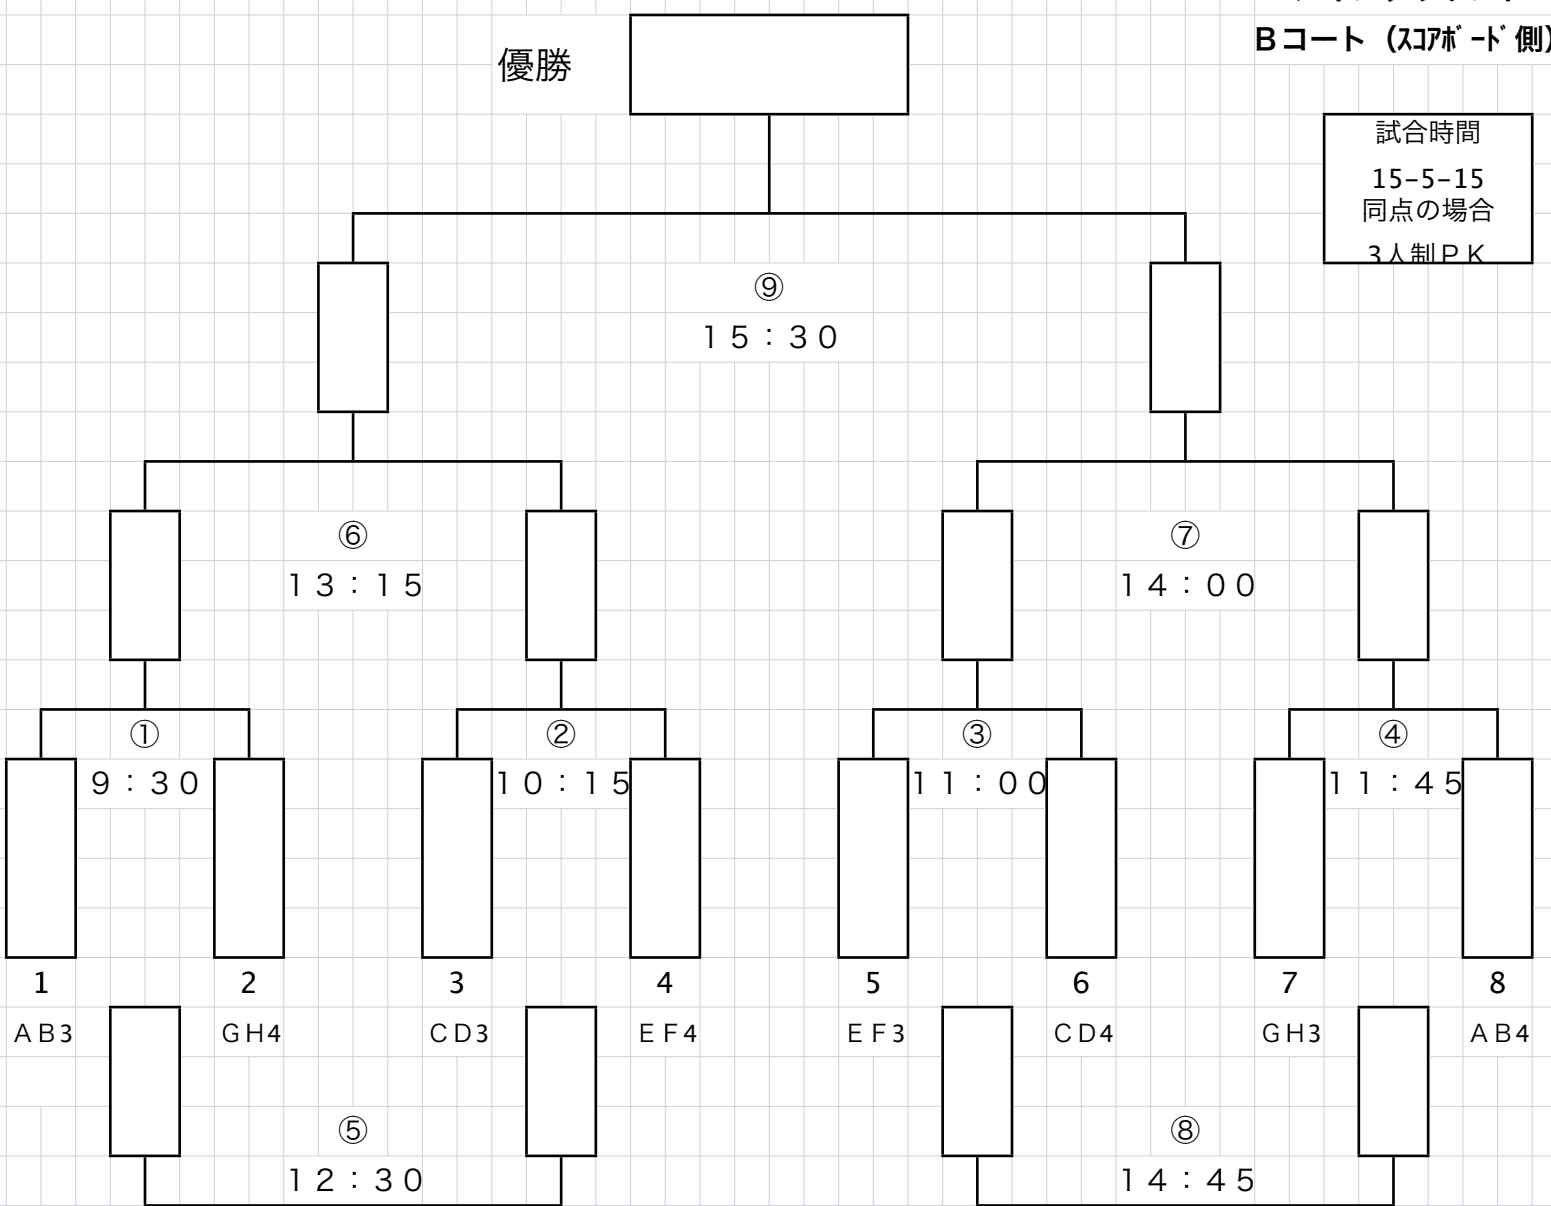

第17回 コスモスカップ ブラボートーナメント

2013. 7. 14
メイングラウンド
Bコート (スコアボード側)

試合時間
15-5-15
同点の場合
3人制PK

試合時間	試合組合せ			審判
① 9:30	1	-	2	3
② 10:15	3	-	4	①負け
③ 11:00	5	-	6	②負け
④ 11:45	7	-	8	③負け
⑤ 12:30	①負け	-	②負け	④負け
⑥ 13:15	①勝ち	-	②勝ち	⑤負け
⑦ 14:00	③勝ち	-	④勝ち	⑥負け
⑧ 14:45	③負け	-	④負け	⑦負け
⑨ 15:30	⑥勝ち	-	⑦勝ち	本部

- ・試合組合せの左側が、ピッチに向かって左側のベンチとします。
- ・インプレー中の選手交代可。ただし交代ゾーンより出入りのこと。
- ・帯同審判で大会を進めますので、判定への批判は慎むようにお願いします。
- ・ピッチ内練習は無しとします。大会のスムーズな進行にご協力をお願いします。