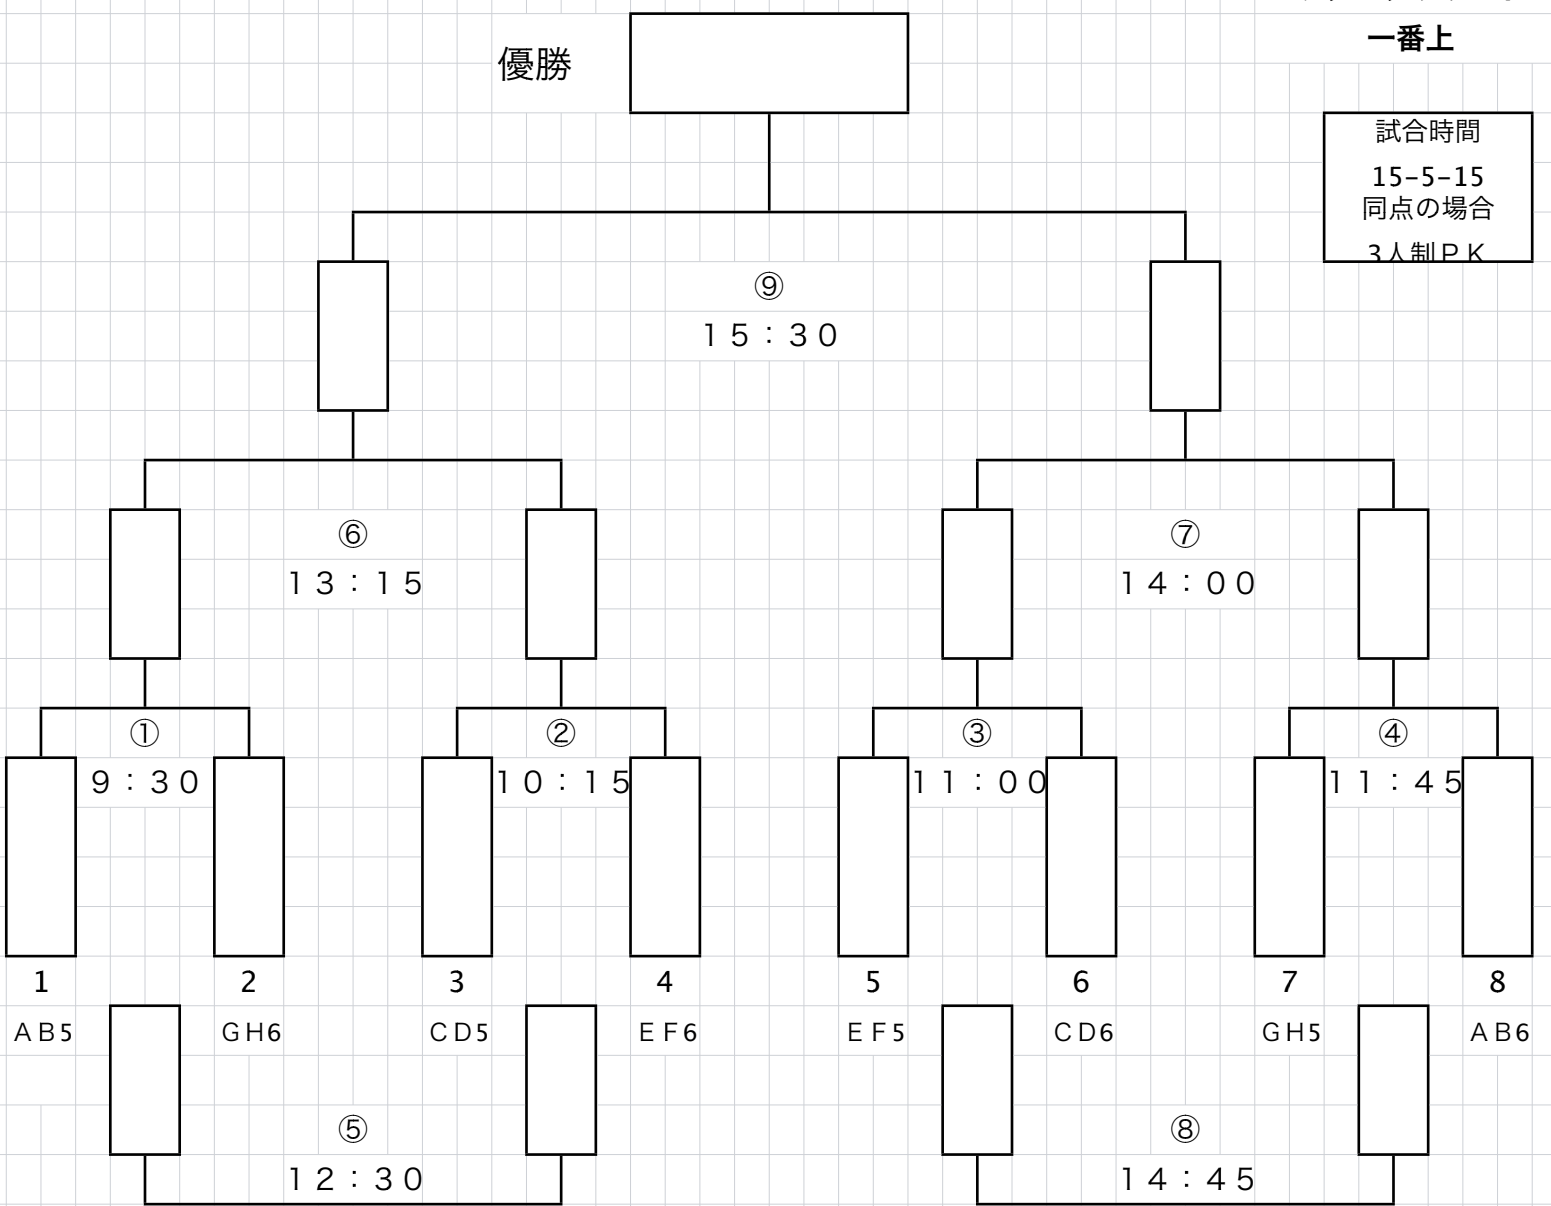

第17回 コスモスカップ フォルツアトーナメント

2013. 7. 14
サブグラウンド
一番上

試合時間
15-5-15
同点の場合
3人制PK

試合時間	試合組合せ			審判
① 9:30	1	-	2	3
② 10:15	3	-	4	①負け
③ 11:00	5	-	6	②負け
④ 11:45	7	-	8	③負け
⑤ 12:30	①負け	-	②負け	④負け
⑥ 13:15	①勝ち	-	②勝ち	⑤負け
⑦ 14:00	③勝ち	-	④勝ち	⑥負け
⑧ 14:45	③負け	-	④負け	⑦負け
⑨ 15:30	⑥勝ち	-	⑦勝ち	本部

- ・試合組合せの左側が、ピッチに向かって左側のベンチとします。
- ・インプレー中の選手交代可。ただし交代ゾーンより出入りのこと。
- ・帯同審判で大会を進めますので、判定への批判は慎むようにお願いします。
- ・ピッチ内練習は無しとします。大会のスムーズな進行にご協力をお願いします。