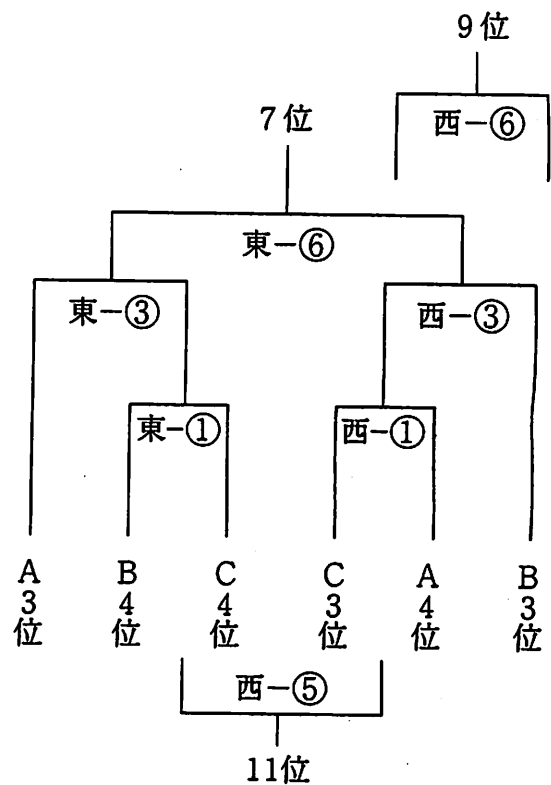

屋島グラウンド 西

No.	時 間	試 合	審 判
1	9:00 ~ 9:40	エ ッ セ - 栗 林	高松第一
2	9:45 ~ 10:25	高松第一 - 花 園	エ ッ セ
3	10:30 ~ 11:10	鳴門第一 - 屋 島	朝 比 奈
4	11:15 ~ 11:55	南小松島 - エ ッ セ	鳴門第一
11:55 ~ 12:30 休 憩			
5	12:30 ~ 13:10	窪 田 - 栗 林	南小松島
6	13:15 ~ 13:55	潮 見 - 高松第一	屋 島
7	14:00 ~ 14:40	南小松島 - 栗 林	潮 見
8	14:45 ~ 15:25	鳴門第一 - 朝 比 奈	花 園
9	15:30 ~ 16:10	潮 見 - 花 園	栗 林

第2日目 3月18日(日) 順位決定トーナメント戦

〔優勝～6位〕

〔7位～12位〕

～順位決定トーナメント戦組合せ～

屋島グラウンド 東

	時 間	試 合	審判(主・副審)
①	9:00 ~ 9:40	B 4位 - C 4位	A 3位
②	9:45 ~ 10:25	B 2位 - C 2位	A 1位
③	10:30 ~ 11:10	A 3位 - ①の勝者	①の敗者
④	11:15 ~ 11:55	A 1位 - ②の勝者	②の敗者
⑤	12:00 ~ 12:40	②の敗者 - ②の敗者	③の敗者
⑥	13:10 ~ 13:50	③の勝者 - ③の勝者	④の敗者
⑦	14:00 ~ 14:40	優 勝 戦	主 管