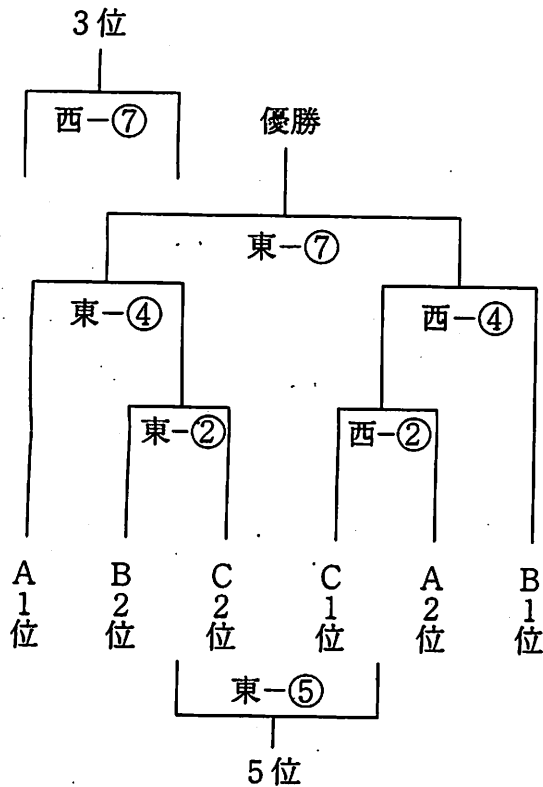

第2日目 3月18日(日) 順位決定トーナメント戦

〔優勝～6位〕