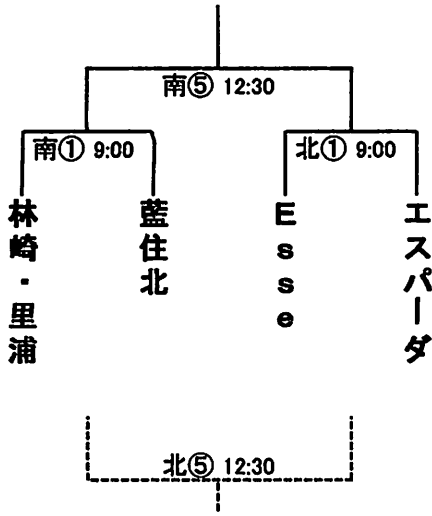

【予選トーナメント:8日(土)】

(土グラウンド)

試合時間 15-5-15-PK

Aブロック

Cブロック

Eブロック

Gブロック

開始時間	南コート		主審	北コート		主審		
① 9:00	林崎・里浦	VS	藍住北	見能林	Esse	VS	エスパーダ	池田
② 9:40	見能林	VS	宇多津	藍住北	十市	VS	池田	Esse
③ 10:20	森山	VS	三好	宇多津	豊岡	VS	ナセール	十市
④ 11:00	応神若虎	VS	上板	三好	レオパールド	VS	三木	豊岡
11:50~開会式 全チーム芝生グラウンド本部前に集合してください								
⑤ 12:30	南①勝	VS	北①勝	応神若虎	南①負	VS	北①負	三木
⑥ 13:10	南②勝	VS	北②勝	林崎・里浦	南②負	VS	北②負	エスパーダ
⑦ 13:50	南③勝	VS	北③勝	上板	南③負	VS	北③負	レオパールド
⑧ 14:30	南④勝	VS	北④勝	森山	南④負	VS	北④負	ナセール