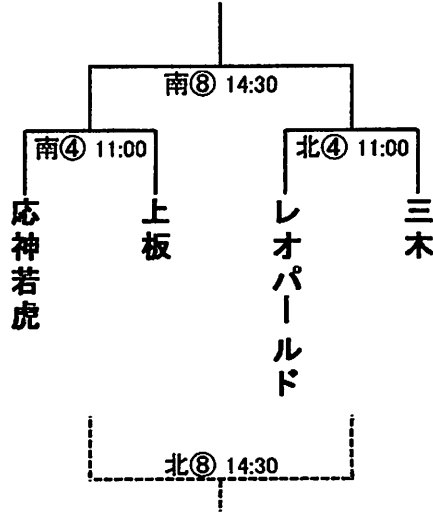

【予選トーナメント:8日(土)】

(土グラウンド)

試合時間 15-5-15-PK

Aブロック

Cブロック

Eブロック

Gブロック

開始時間	南コート		主審	北コート		主審		
① 9:00	林崎・里浦	VS	藍住北	見能林	Esse	VS	エスパーダ	池田
② 9:40	見能林	VS	宇多津	藍住北	十市	VS	池田	Esse
③ 10:20	森山	VS	三好	宇多津	豊岡	VS	ナセール	十市
④ 11:00	応神若虎	VS	上板	三好	レオパールド	VS	三木	豊岡
11:50~開会式 全チーム芝生グラウンド本部前に集合してください								
⑤ 12:30	南①勝	VS	北①勝	応神若虎	南①負	VS	北①負	三木
⑥ 13:10	南②勝	VS	北②勝	林崎・里浦	南②負	VS	北②負	エスパーダ
⑦ 13:50	南③勝	VS	北③勝	上板	南③負	VS	北③負	レオパールド
⑧ 14:30	南④勝	VS	北④勝	森山	南④負	VS	北④負	ナセール