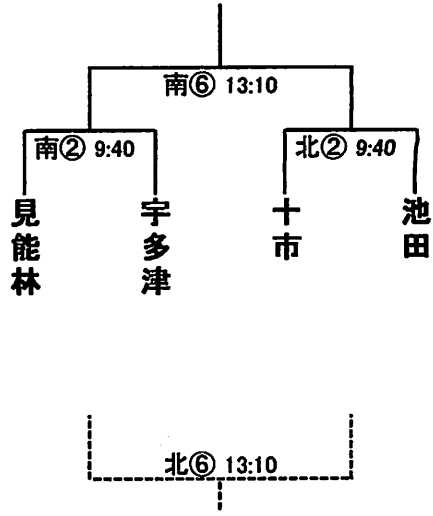

【予選トーナメント:8日(土)】

(土グラウンド)

試合時間 15-5-15-PK

Aブロック

Cブロック

Eブロック

Gブロック

開始時間	南コート		主審	北コート		主審		
① 9:00	林崎・里浦	VS	藍住北	見能林	Esse	VS	エスパーダ	池田
② 9:40	見能林	VS	宇多津	藍住北	十市	VS	池田	Esse
③ 10:20	森山	VS	三好	宇多津	豊岡	VS	ナセール	十市
④ 11:00	応神若虎	VS	上板	三好	レオパールド	VS	三木	豊岡
11:50~開会式 全チーム芝生グラウンド本部前に集合してください								
⑤ 12:30	南①勝	VS	北①勝	応神若虎	南①負	VS	北①負	三木
⑥ 13:10	南②勝	VS	北②勝	林崎・里浦	南②負	VS	北②負	エスパーダ
⑦ 13:50	南③勝	VS	北③勝	上板	南③負	VS	北③負	レオパールド
⑧ 14:30	南④勝	VS	北④勝	森山	南④負	VS	北④負	ナセール