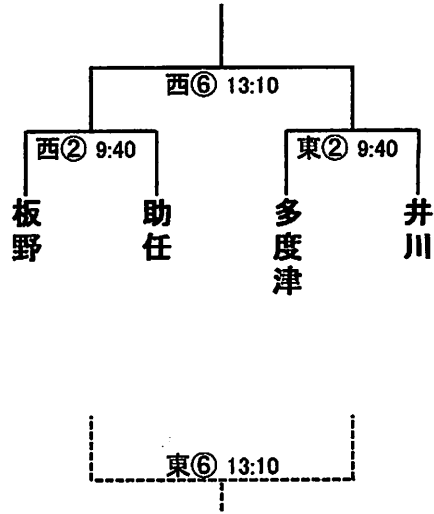

※ 線審は相互審判をお願いします。

【予選トーナメント:8日(土)】

(芝生グラウンド)

試合時間 15-5-15-PK

Bブロック

Dブロック

Fブロック

Hブロック