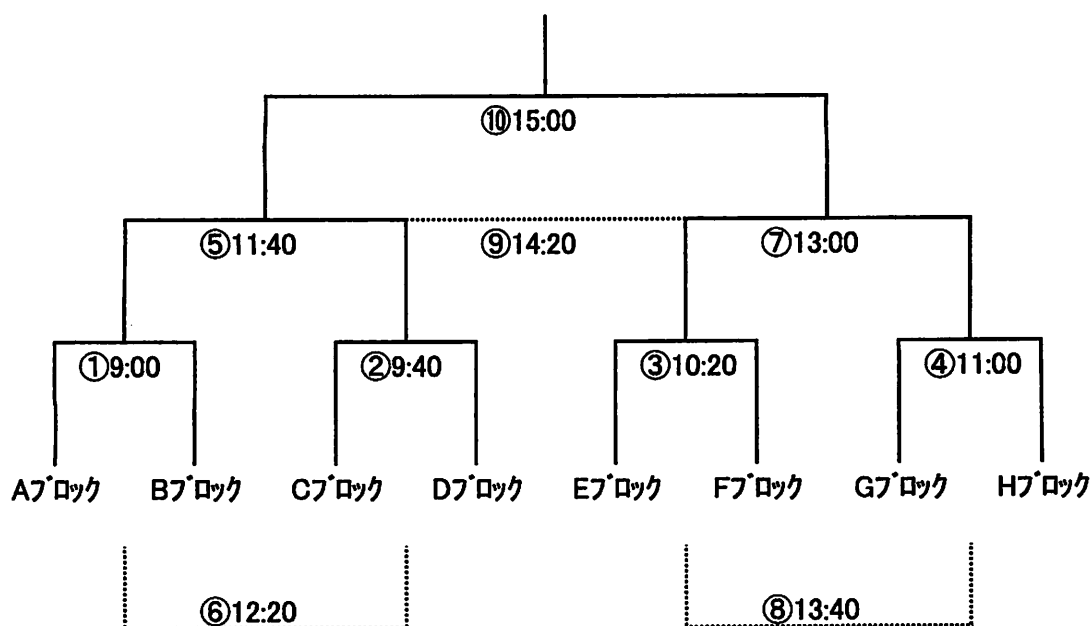

※ 線審は相互審判をお願いします。

【決勝トーナメント:9日(日)】

(1位トーナメント) 芝生グラウンド 西コート 試合時間 15-5-15-PK

(2位トーナメント) 芝生グラウンド 東コート

1位トーナメント決勝戦のみ

(3位トーナメント) 土グラウンド 南コート

15-5-15-5分延長-PK

(4位トーナメント) 土グラウンド 北コート

開始時間		対戦チーム			主審
①	9:00	A	VS	B	本部
②	9:40	C	VS	D	①負
③	10:20	E	VS	F	②負
④	11:00	G	VS	H	③負
⑤	11:40	①勝	VS	②勝	④負
⑥	12:20	①負	VS	②負	⑤負
⑦	13:00	③勝	VS	④勝	⑥負
⑧	13:40	③負	VS	④負	⑦負
⑨	14:20	⑤負	VS	⑦負	⑧負
⑩	15:00	⑤勝	VS	⑦勝	本部
閉会式	試合終了後				