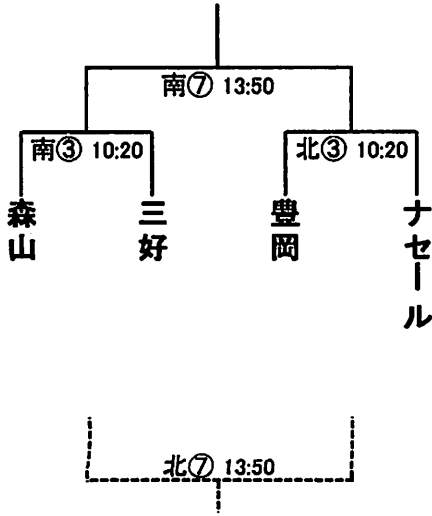

【予選トーナメント:8日(土)】

(土グラウンド)

試合時間 15-5-15-PK

Aブロック

Cブロック

Eブロック

Gブロック

開始時間	南コート		主審	北コート		主審		
① 9:00	林崎・里浦	VS	藍住北	見能林	Esse	VS	エスパーダ	池田
② 9:40	見能林	VS	宇多津	藍住北	十市	VS	池田	Esse
③ 10:20	森山	VS	三好	宇多津	豊岡	VS	ナセール	十市
④ 11:00	応神若虎	VS	上板	三好	レオパールド	VS	三木	豊岡
11:50~開会式 全チーム芝生グラウンド本部前に集合してください								
⑤ 12:30	南①勝	VS	北①勝	応神若虎	南①負	VS	北①負	三木
⑥ 13:10	南②勝	VS	北②勝	林崎・里浦	南②負	VS	北②負	エスパーダ
⑦ 13:50	南③勝	VS	北③勝	上板	南③負	VS	北③負	レオパールド
⑧ 14:30	南④勝	VS	北④勝	森山	南④負	VS	北④負	ナセール