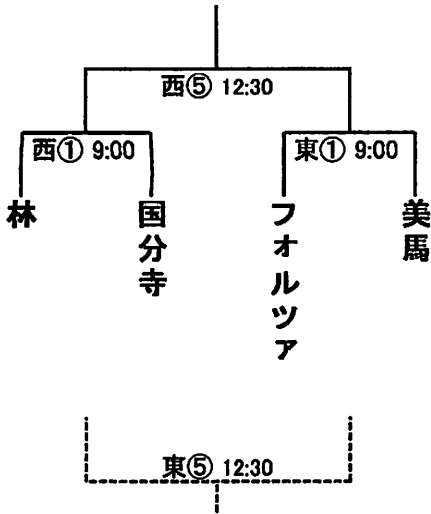

【予選トーナメント:8日(土)】

(土グラウンド)

試合時間 15-5-15-PK

Aブロック

Cブロック

Eブロック

Gブロック

開始時間	南コート		主審	北コート		主審		
① 9:00	林崎・里浦	VS	藍住北	見能林	Esse	VS	エスパーダ	池田
② 9:40	見能林	VS	宇多津	藍住北	十市	VS	池田	Esse
③ 10:20	森山	VS	三好	宇多津	豊岡	VS	ナセール	十市
④ 11:00	応神若虎	VS	上板	三好	レオパールド	VS	三木	豊岡
11:50~開会式 全チーム芝生グラウンド本部前に集合してください								
⑤ 12:30	南①勝	VS	北①勝	応神若虎	南①負	VS	北①負	三木
⑥ 13:10	南②勝	VS	北②勝	林崎・里浦	南②負	VS	北②負	エスパーダ
⑦ 13:50	南③勝	VS	北③勝	上板	南③負	VS	北③負	レオパールド
⑧ 14:30	南④勝	VS	北④勝	森山	南④負	VS	北④負	ナセール

※ 線審は相互審判をお願いします。

【予選トーナメント:8日(土)】

(芝生グラウンド)

試合時間 15-5-15-PK

Bブロック

Dブロック

Fブロック

Hブロック