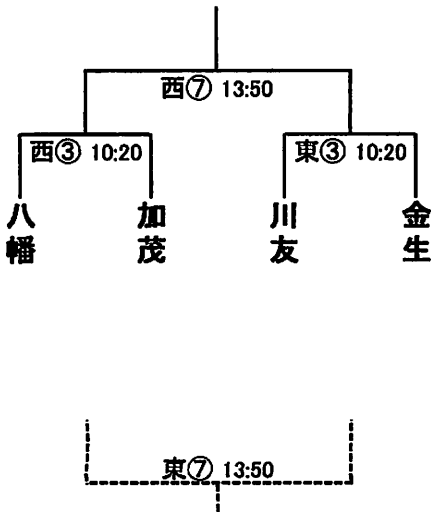

※ 線審は相互審判をお願いします。

【予選トーナメント:8日(土)】

(芝生グラウンド)

試合時間 15-5-15-PK

Bブロック

Dブロック

Fブロック

Hブロック

開始時間	西コート		主審	東コート		主審		
① 9:00	林	VS	国分寺	板野	フォルツァ	VS	美馬	井川
② 9:40	板野	VS	助任	国分寺	多度津	VS	井川	フォルツァ
③ 10:20	八幡	VS	加茂	助任	川友	VS	金生	多度津
④ 11:00	高松中央	VS	三野	加茂	用海	VS	パリビエンテ	川友
11:50~開会式 全チーム芝生グラウンド本部前に集合してください								
⑤ 12:30	西①勝	VS	東①勝	高松中央	西①負	VS	東①負	パリビエンテ
⑥ 13:10	西②勝	VS	東②勝	林	西②負	VS	東②負	美馬
⑦ 13:50	西③勝	VS	東③勝	三野	西③負	VS	東③負	用海
⑧ 14:30	西④勝	VS	東④勝	八幡	西④負	VS	東④負	金生