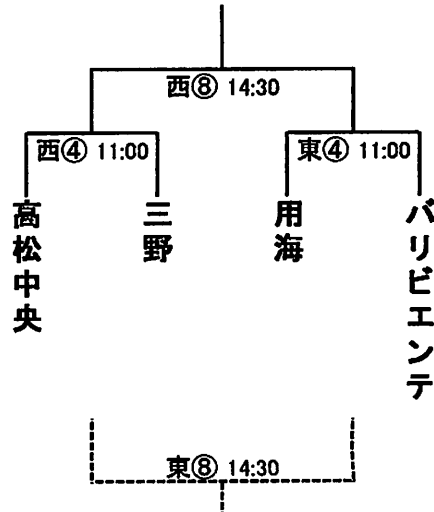

※ 線審は相互審判をお願いします。

【予選トーナメント:8日(土)】

(芝生グラウンド)

試合時間 15-5-15-PK

Bブロック

Dブロック

Fブロック

Hブロック

開始時間	西コート		主審	東コート		主審		
① 9:00	林	VS	国分寺	板野	フォルツァ	VS	美馬	井川
② 9:40	板野	VS	助任	国分寺	多度津	VS	井川	フォルツァ
③ 10:20	八幡	VS	加茂	助任	川友	VS	金生	多度津
④ 11:00	高松中央	VS	三野	加茂	用海	VS	パリビエンテ	川友
11:50~開会式 全チーム芝生グラウンド本部前に集合してください								
⑤ 12:30	西①勝	VS	東①勝	高松中央	西①負	VS	東①負	パリビエンテ
⑥ 13:10	西②勝	VS	東②勝	林	西②負	VS	東②負	美馬
⑦ 13:50	西③勝	VS	東③勝	三野	西③負	VS	東③負	用海
⑧ 14:30	西④勝	VS	東④勝	八幡	西④負	VS	東④負	金生