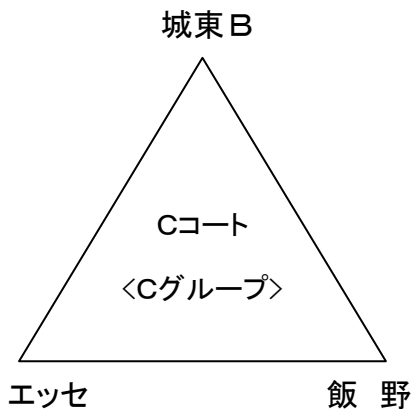

15:30~ 閉会式

第20回サンセバスチャン杯サッカー大会

4年生交流試合組み合わせ表[9月19日(祝月)]

	試合時間	組み合わせ	審判
①	9:50~10:25	エルフ vs 垂水	綾歌
②	11:20~11:55	エルフ vs 綾歌	垂水
③	12:50~13:25	垂水 vs 綾歌	エルフ

	試合時間	組み合わせ	審判
①	9:50~10:25	城乾 vs 城北	城南
②	11:20~11:55	城乾 vs 城南	城北
③	12:50~13:25	城北 vs 城南	城乾