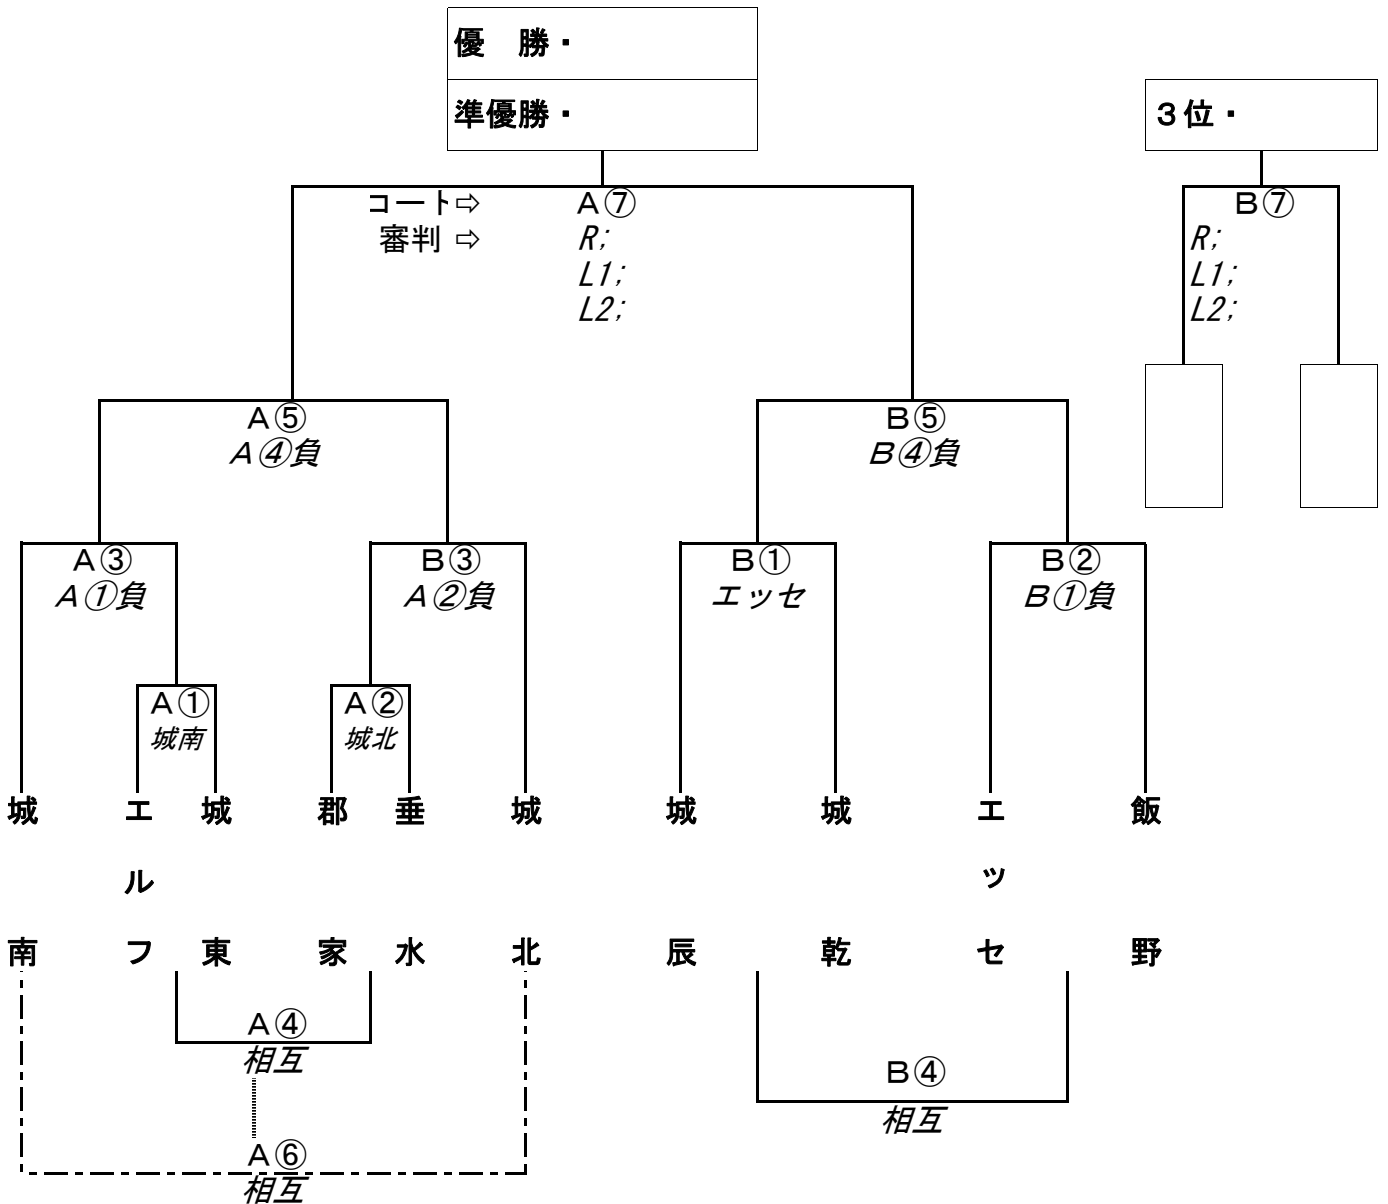

第20回サンセバスチャン杯サッカー大会 6年生トーナメント[9月19日(祝月)]

①	9:50~10:25	⑤	13:00~13:35
②	10:35~11:10	⑥	13:45~14:20
③	11:30~12:05	⑦	14:30~15:05
④	12:15~12:50	15:20~ 閉会式	

- *城南・城北どちらとも負けの場合 ⇒ A⑥で試合
- *城南・城北どちらかが勝負の場合 ⇒ A④勝者とA⑥で試合