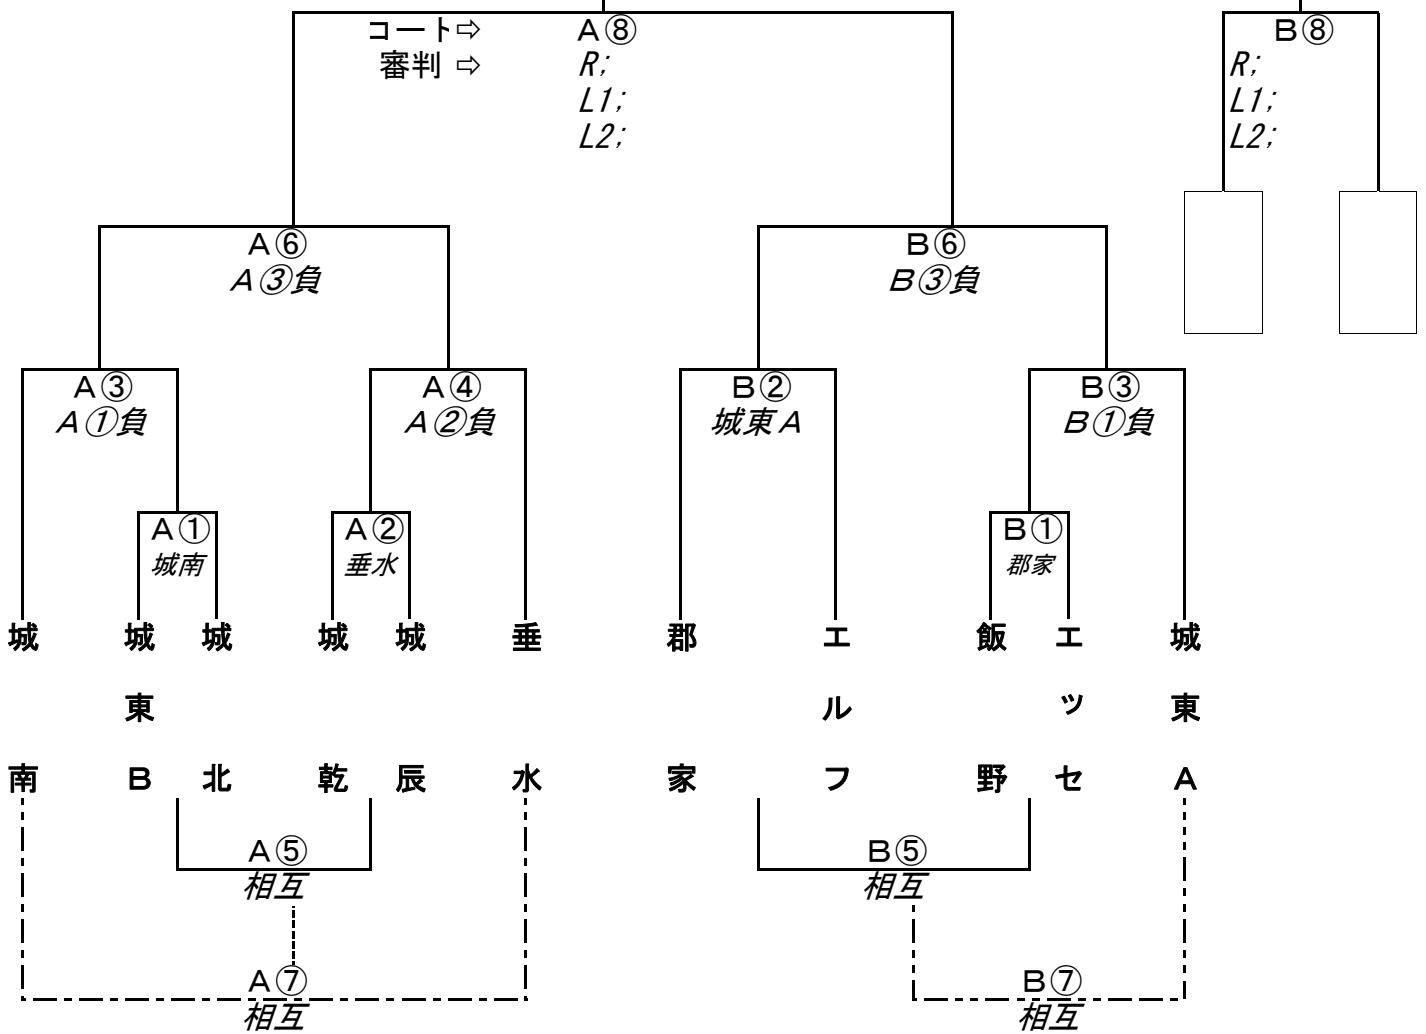

第20回サンセバスチャン杯サッカー大会

5年生トーナメント[9月17日(土)]

①	9:30~10:05	⑤	12:30~13:05
②	10:15~10:50	⑥	13:15~13:50
③	11:00~11:35	⑦	14:00~14:35
④	11:45~12:20	⑧	14:45~15:20

15:30~ 閉会式

優勝・
準優勝・

3位・

- 城南・垂水どちらとも負けの場合 ⇒ A⑦で試合
- 城南・垂水どちらかが勝負の場合 ⇒ A⑤勝者とA⑦で試合
- 城東Aが負の場合 ⇒ B⑤勝者とB⑦で試合