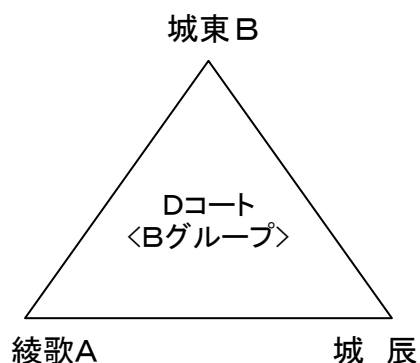

試合時間	組み合わせ	審判
①	9:30~10:05	城東B vs 綾歌A	垂水
②	11:45~12:20	城東B vs 城 辰	エルフ
③	13:15~13:50	綾歌A vs 城 辰	城東B