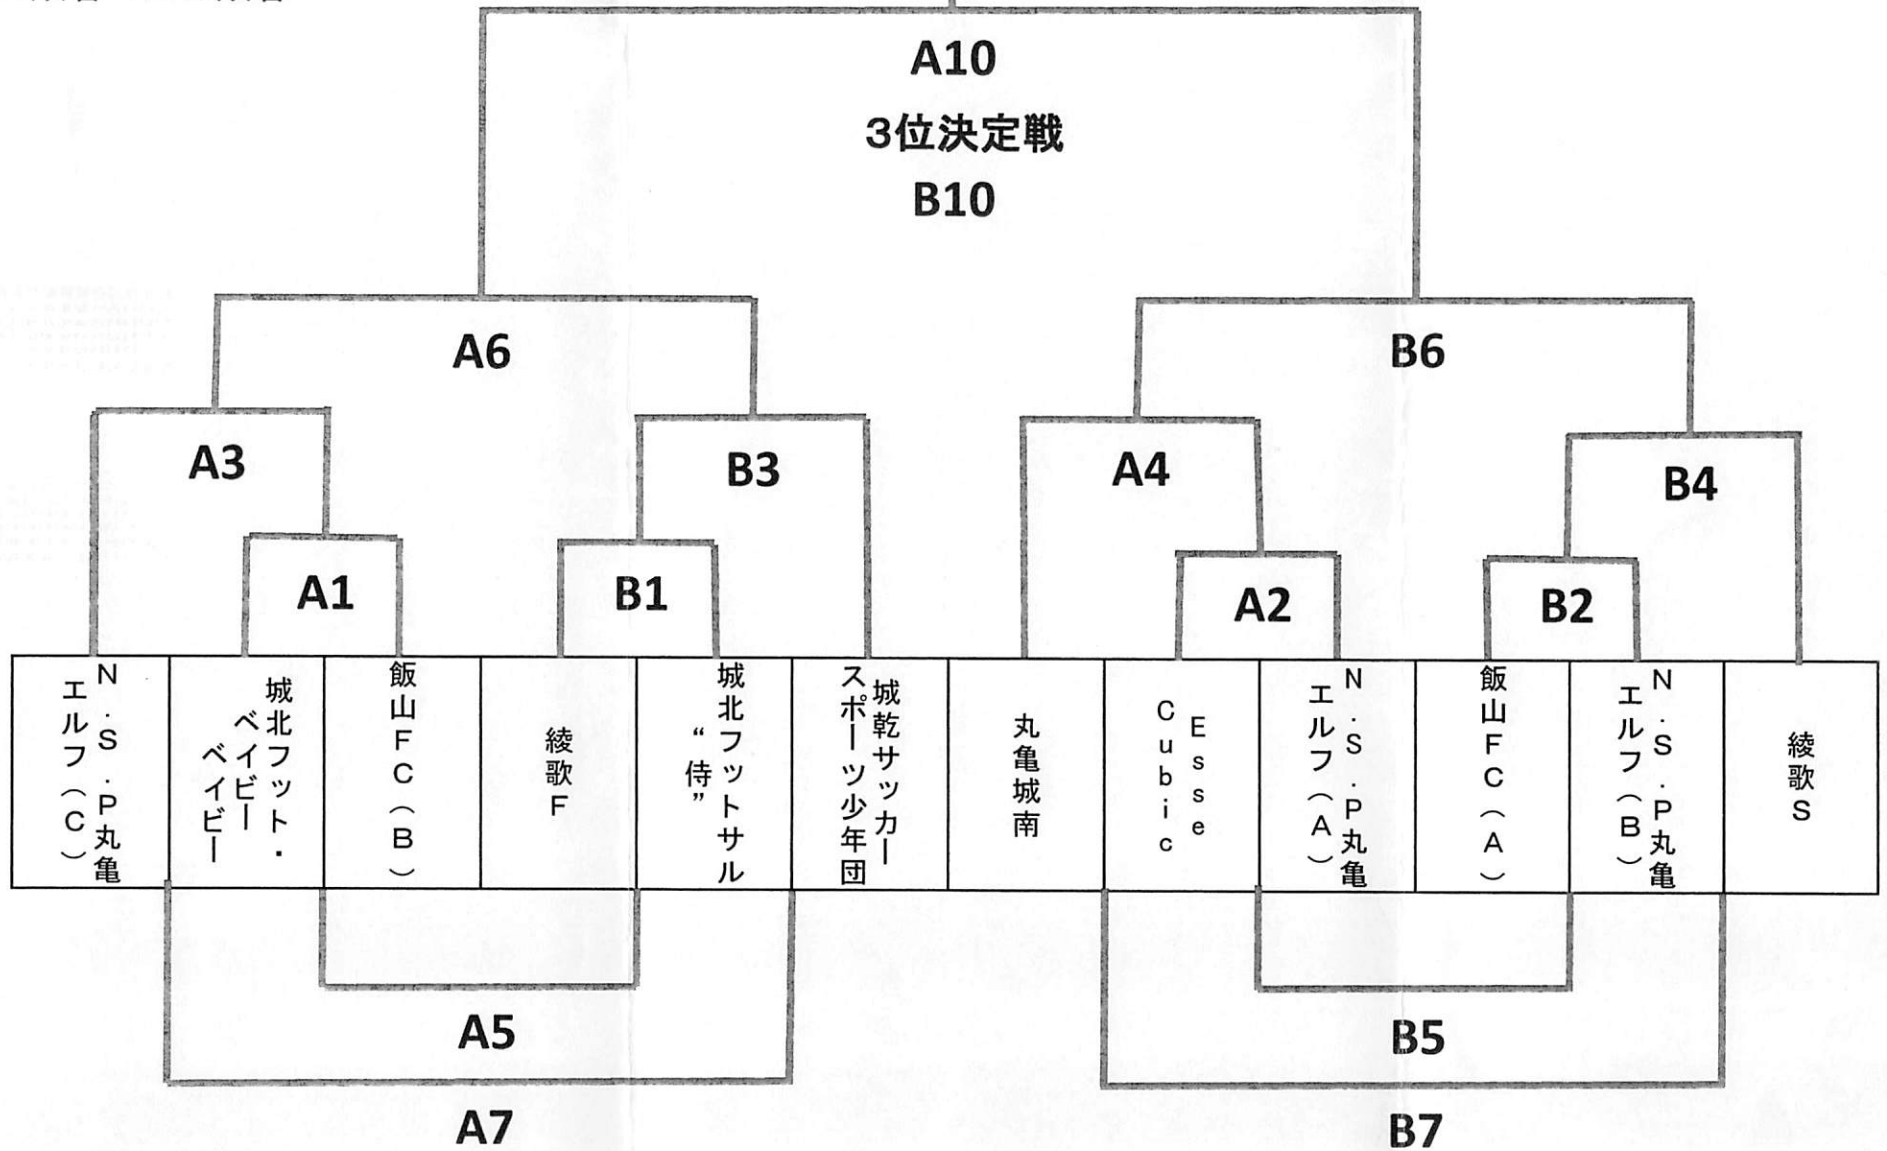

小学生

A8:A5の勝者-B5の勝者
 B8:A5の敗者-B5の敗者

A9:A7の勝者-B7の勝者
 B9:A7の敗者-B7の敗者

試合日程

| | Aコート | | Bコート | | Cコート | | Dコート | | | | | |
|-------------------|-------------------|---|-------------------|---------|------|-------------------|-----------|---|------------|---------|---|-------------------------|
| | | | | | | | | | | | | |
| 9:30~9:50 第1試合 | 城北フット ベイビーベイビー | - | 飯山FC(B) | 綾歌F | - | 城北フットサル “侍” | PIXI | - | ぽかぽか団 | JOYRIS② | - | S. V. B |
| 9:55~10:15 第2試合 | Esse Cubic | - | N.S.P丸亀 エルフ(A) | 飯山FC(A) | - | N.S.P丸亀 エルフ(B) | F. C. FLK | - | GROLIA | ホウライ | - | だるまん② |
| 10:20~10:40 女子の部① | | | | | | | | | | | | |
| 10:45~11:05 第3試合 | N.S.P丸亀 エルフ(C) | - | A1の勝者 | B1の勝者 | - | 城乾サッカー スポーツ少年団 | Hi-Five | - | Esse Cubic | FCミスター | - | だるま① |
| 11:10~11:30 第4試合 | 丸亀城南 | - | A2の勝者 | B2の勝者 | - | 綾歌S | JOYRIS① | - | FC酒豪 | | - | |
| 11:35~11:55 第5試合 | A1の敗者 | - | B1の敗者 | A2の敗者 | - | B2の敗者 | C1の敗者 | - | D1の敗者 | C2の敗者 | - | D2の敗者 |
| 12:00~12:20 第6試合 | A3の勝者 | - | B3の勝者 | A4の勝者 | - | B4の勝者 | C3の敗者 | - | D3の敗者 | C4の敗者 | - | ライオンケミカル(株) フットサル同好会 |
| 12:25~12:45 女子の部② | | | | | | | | | | | | |
| 昼 休 憩 | | | | | | | | | | | | |
| 13:30~13:50 第7試合 | A3の敗者 | - | B3の敗者 | A4の敗者 | - | B4の敗者 | C1の勝者 | - | D1の勝者 | C2の勝者 | - | D2の勝者 |
| 13:55~14:15 第8試合 | A5の勝者 | - | B5の勝者 | A5の敗者 | - | B5の敗者 | C3の勝者 | - | D3の勝者 | C4の勝者 | - | ライオンケミカル(株) フットサル同好会 |
| 14:20~14:40 第9試合 | A7の勝者 | - | B7の勝者 | A7の敗者 | - | B7の敗者 | C7の勝者 | - | D7の勝者 | C8の勝者 | - | D8の勝者 |
| 14:45~15:05 女子の部③ | | | | | | | | | | | | |
| 15:10~15:30 第10試合 | A6の勝者 | - | B6の勝者 | A6の敗者 | - | B6の敗者 | C9の勝者 | - | D9の勝者 | C9の敗者 | - | D9の敗者 |